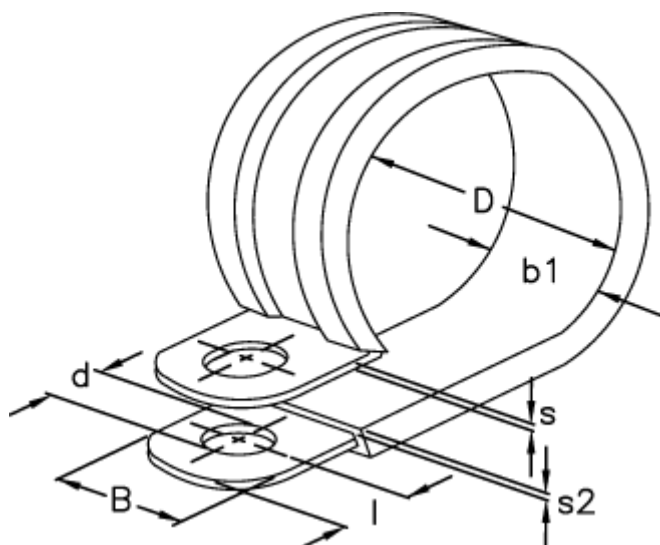

Varenummer: 029456112029
Beskrivelse: Norma rørbøjle RLGU 1. 29/12 W1

Mål

| | |
|------------|-------|
| b1 | = 15 |
| Bredde B | = 12 |
| d | = 6.4 |
| Diameter D | = 29 |
| l | = 6 |
| s | = 0.8 |
| s2 | = 1.2 |